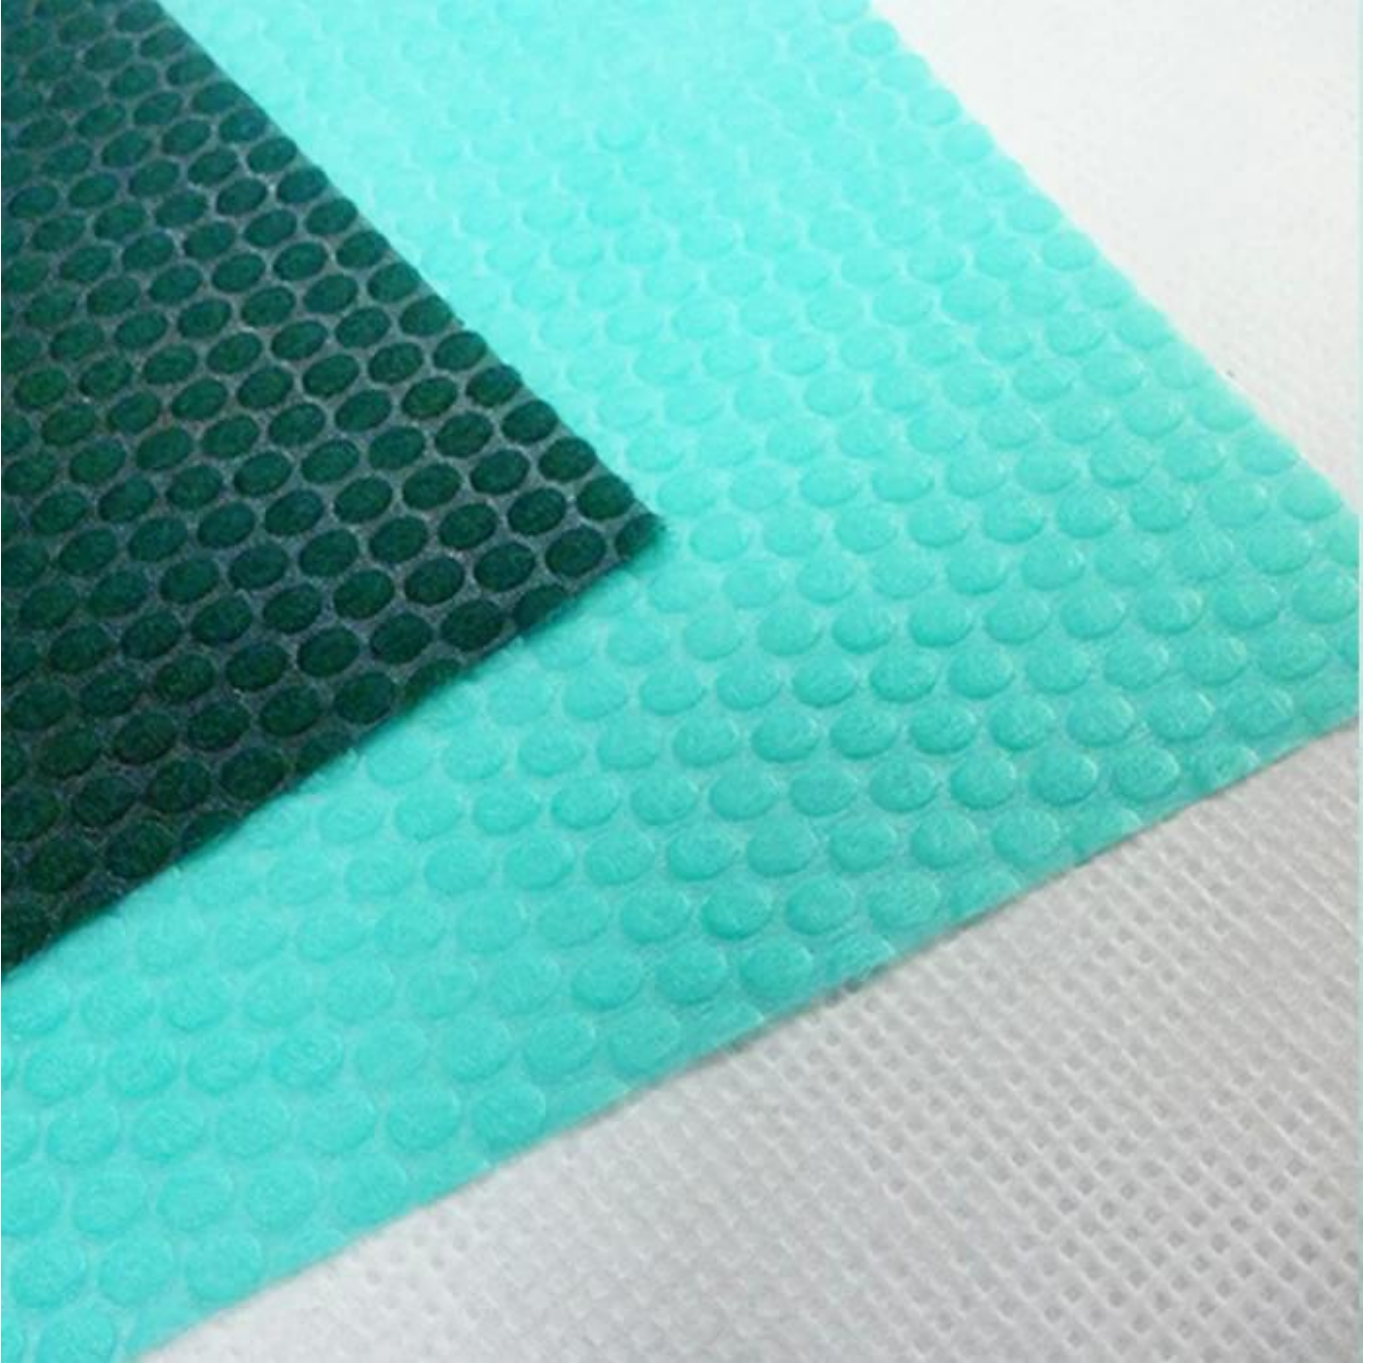

سبونبوند أقمشة غير منسوجة لمجموعة فحم PP تطبيقات

[المزود Spunbond Nonwovens](#)