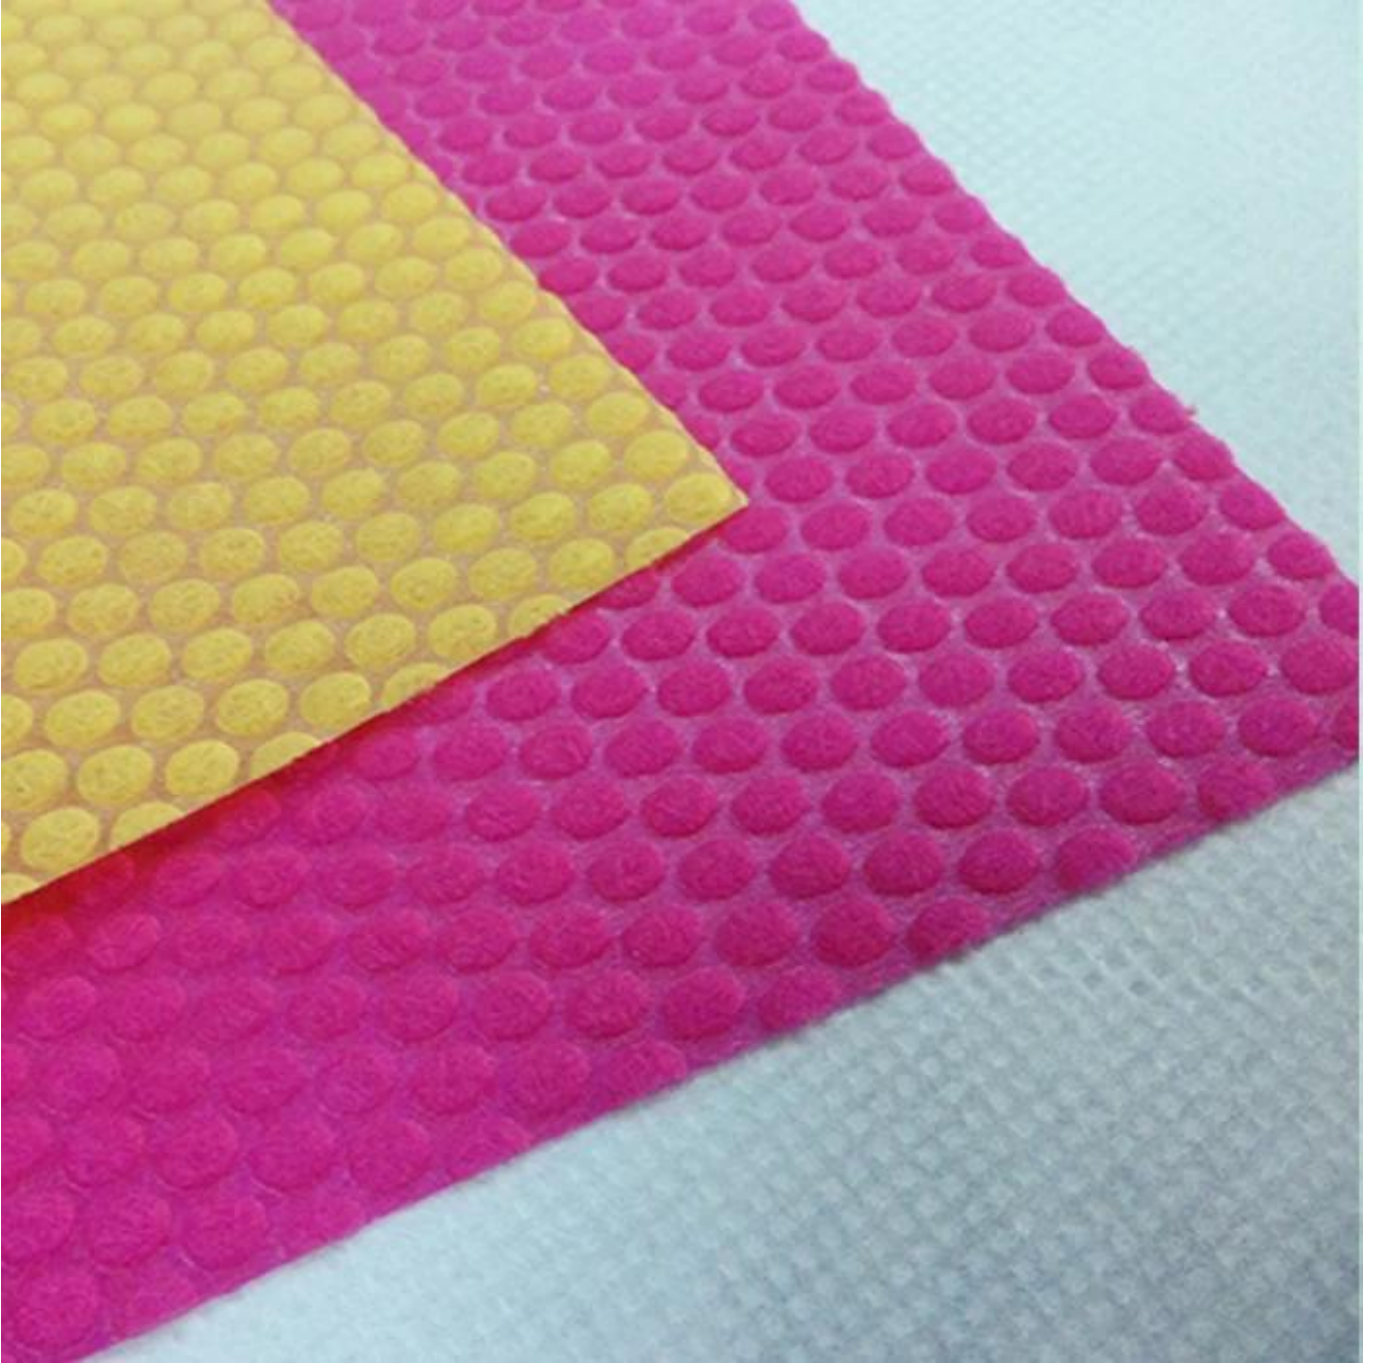

سبون الاستعبادي غير المنسوجة للتغليف الزجاجي PP تطبيقات

[سبون الاستعبادي غير المنسوجة بالجملة](#)