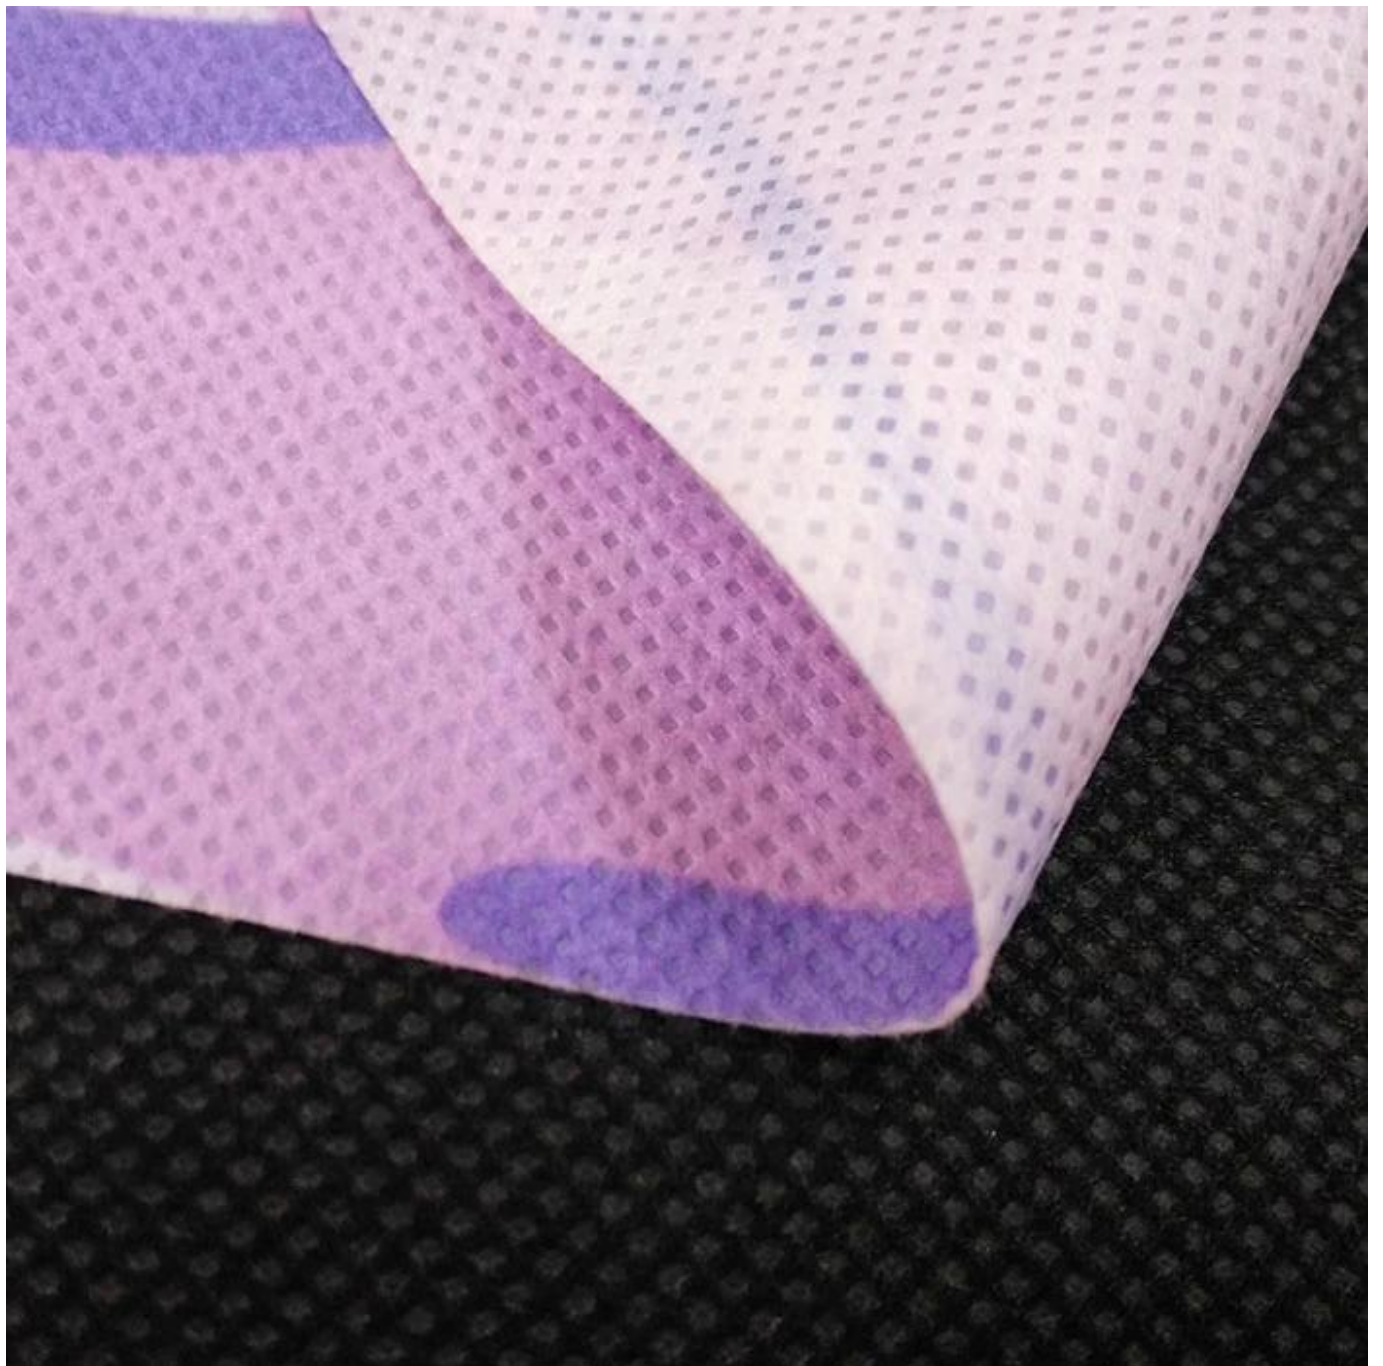

المنتجات المنزلية ، مواد التعبئة والتغليف ، الديكور ، الزراعة ، مواد العزل المائي ، التطبيقات الصناعية ، إطارات السيارات ، إلخ JL-3092

اسم المنتج	المنتجات المنزلية ، مواد التعبئة والتغليف ، الديكور ، الزراعة ، مواد العزل المائي ، التطبيقات الصناعية ، إطارات السيارات ، إلخ JL-3092
نوع المنتج	المنتجات المنزلية
نوع المنتج	spunbonded
اللون	اللون
الوزن	الوزن
السمك	السمك
العرض	العرض
الطول	3.2M
مميزات:	المنتجات المنزلية ، مواد التعبئة والتغليف ، الديكور ، الزراعة ، مواد العزل المائي ، التطبيقات الصناعية ، إطارات السيارات ، إلخ. spunbonded (المنتجات المنزلية ، مواد التعبئة والتغليف ، الديكور ، الزراعة ، مواد العزل المائي ، التطبيقات الصناعية ، إطارات السيارات ، إلخ) المنتجات المنزلية ، مواد التعبئة والتغليف ، الديكور ، الزراعة ، مواد العزل المائي ، التطبيقات الصناعية ، إطارات السيارات ، إلخ. المنتجات المنزلية ، مواد التعبئة والتغليف ، الديكور ، الزراعة ، مواد العزل المائي ، التطبيقات الصناعية ، إطارات السيارات ، إلخ. المنتجات المنزلية ، مواد التعبئة والتغليف ، الديكور ، الزراعة ، مواد العزل المائي ، التطبيقات الصناعية ، إطارات السيارات ، إلخ.
التطبيقات:	المنتجات المنزلية ، مواد التعبئة والتغليف ، الديكور ، الزراعة ، مواد العزل المائي ، التطبيقات الصناعية ، إطارات السيارات ، إلخ.

3092-ل تطبيقات زهرة الطباعة البولستر سبونوند أقمشة غير منسوجة للديكور

[PET](#) □□□□□□ □□□□□□□□□□

**Mass-spring Cloth**

**Dust Proof Packing  
for Clothes**

**Wardrobe**

**Nonwoven  
Pillow bag**

**Nonwoven  
Bed Sheet**