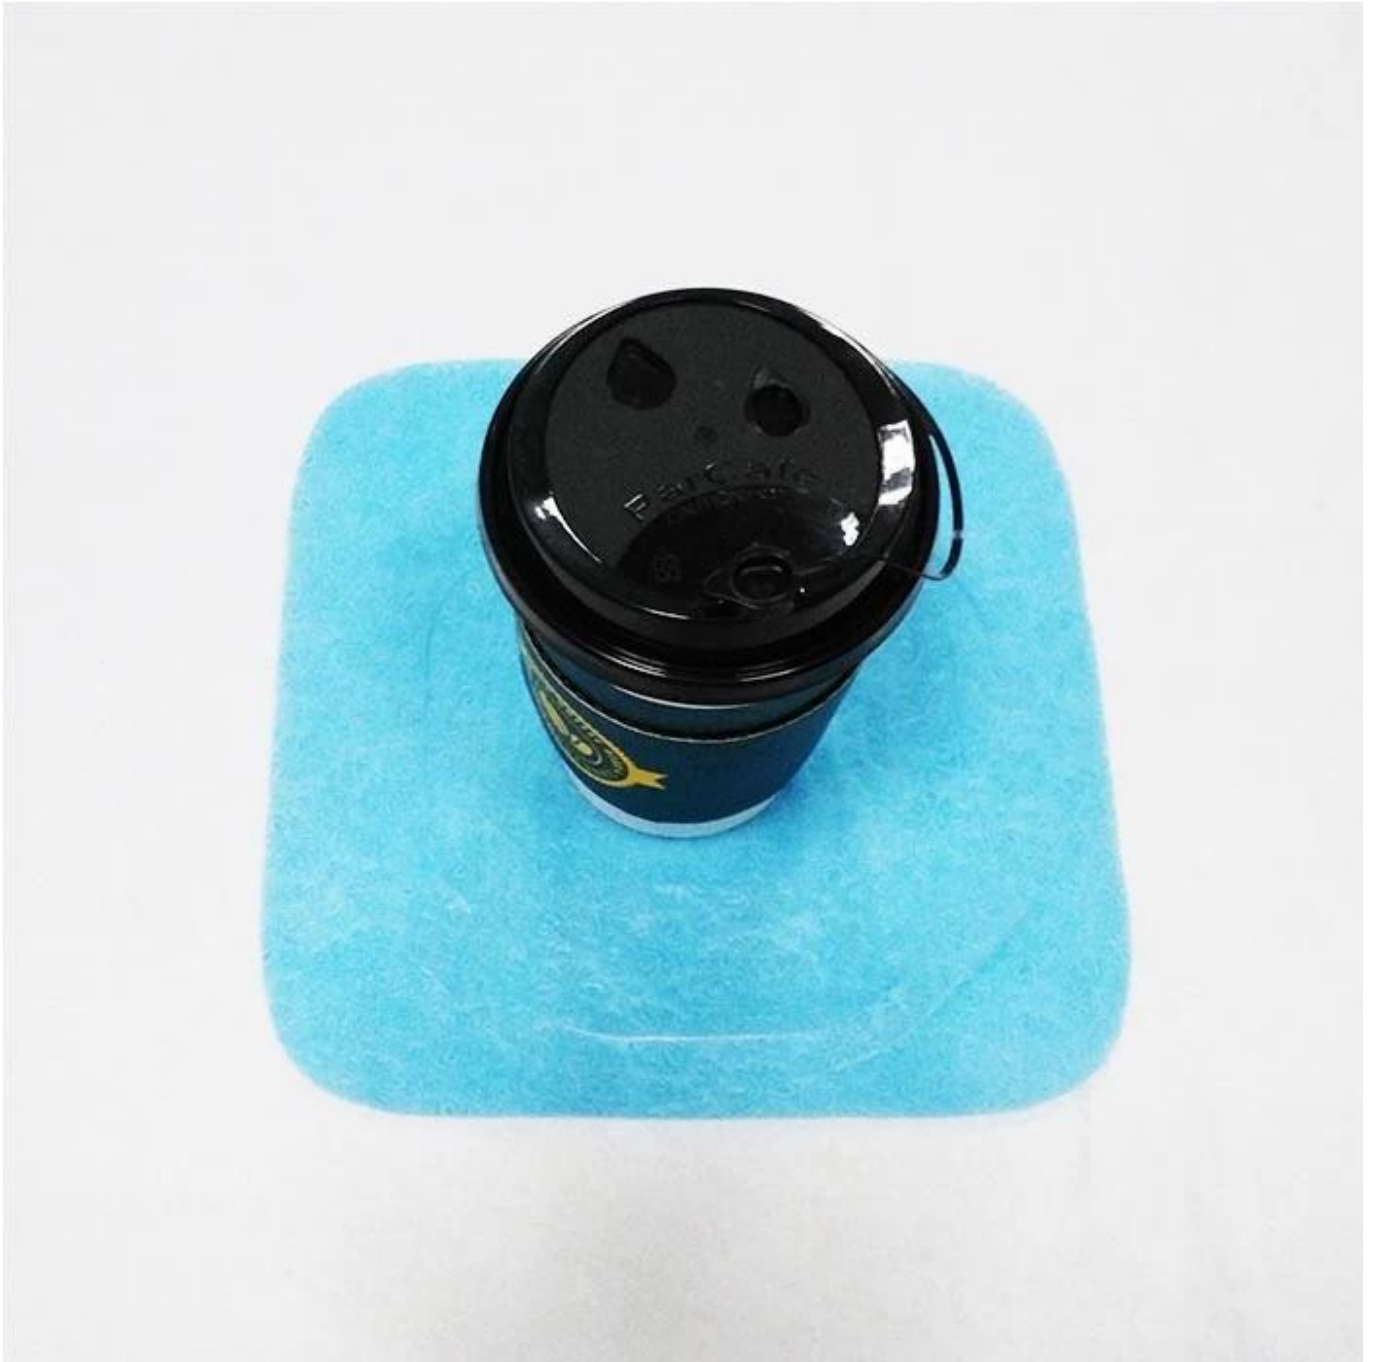

العنصر: مورد حامل الكأس غير المنسوج القابل للتصرف ، حقيبة يد مقطوعة بحليب القهوة والشاي ، حقيبة حمل
غير منسوجة
مادة خام: PP
التكنولوجيا غير المنسوجة: Spunbonded
الصف: درجة
تصميم منقط:
الألوان: أزرق
المواصفات: حسب الطلب
الميزات: تنفس ، صديق للبيئة ، غير سام
معاملة خاصة: الطباعة والنقش
التطبيقات: أكياس النوم ، الأمتعة ، أكياس التسوق غير المنسوجة ، أكياس الملابس ، أكياس الشاي والقهوة ، خزانة
الملابس ، صندوق التخزين ، إلخ

الصين الصانع غير المنسوجة كيس الكلب الإخراج

تطبيقات غير المنسوجة حامل الكأس القابل للتصرف المورد يموت قطع حقيبة يد القهوة الحليب
الشاي تناول الطعام غير المنسوجة حقيبة حمل

[المورد حامل الكأس المتاح غير المنسوجة](#)