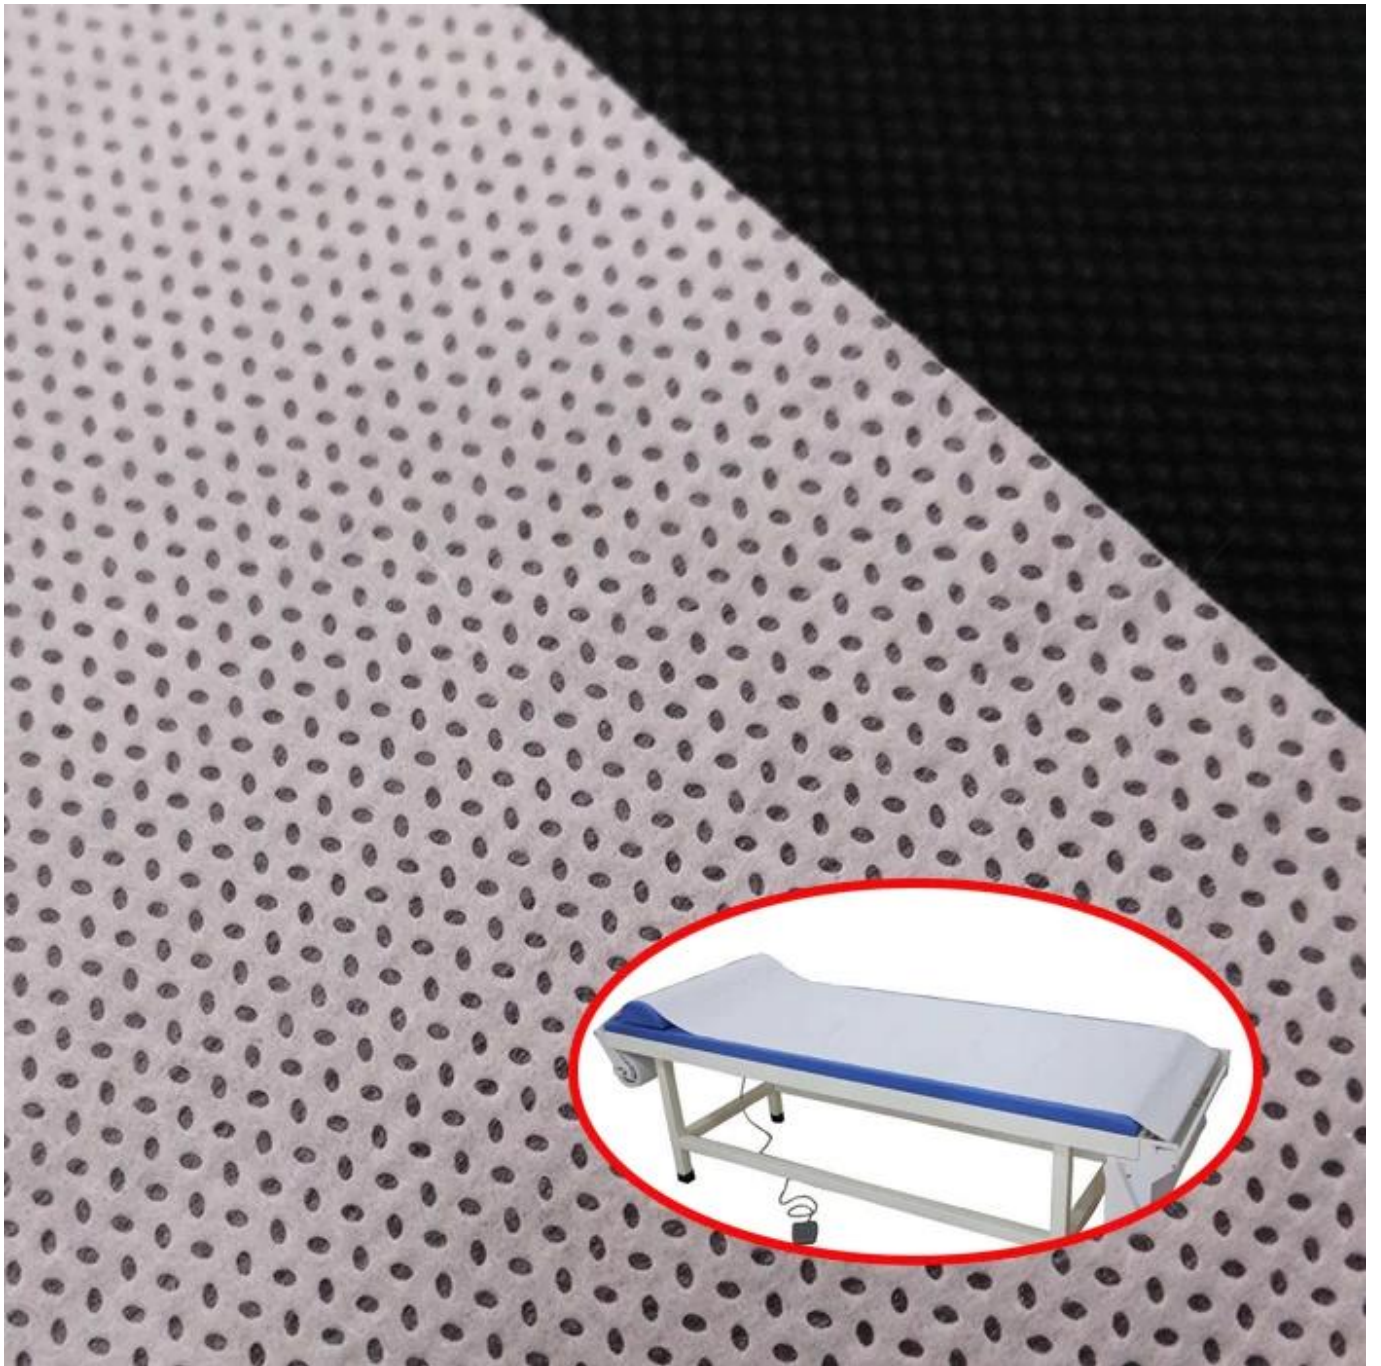

بند: غير المنسوجة المفروش المتاح

مواد خام: البولي بروبيلين

تكنولوجيا غير منسوجة: سبونبوند

درجة: الصف

تصميم منقط: نقطة السمسم

الألوان: أبيض

يمكن أن تقطع إلى عرض صغير ، M **العرض القياسي:** 3.2

مميزات: 1. مصنوعة من 100 % البولي بروبيلين العذراء

2. قوة جيدة و elongation

3. صديقة للبيئة وقابلة لإعادة التدوير ، nontextile ، شعور لينة

4. مضاد للبكتريا ، ماء

تطبيقات: مستشفى ومجموعة طبية ، ومنتج صحي ، صالون ، جمال ، فندق وخارجي ، إلخ

تطبيقات غير المفروش يمكن التخلص منها المفروش