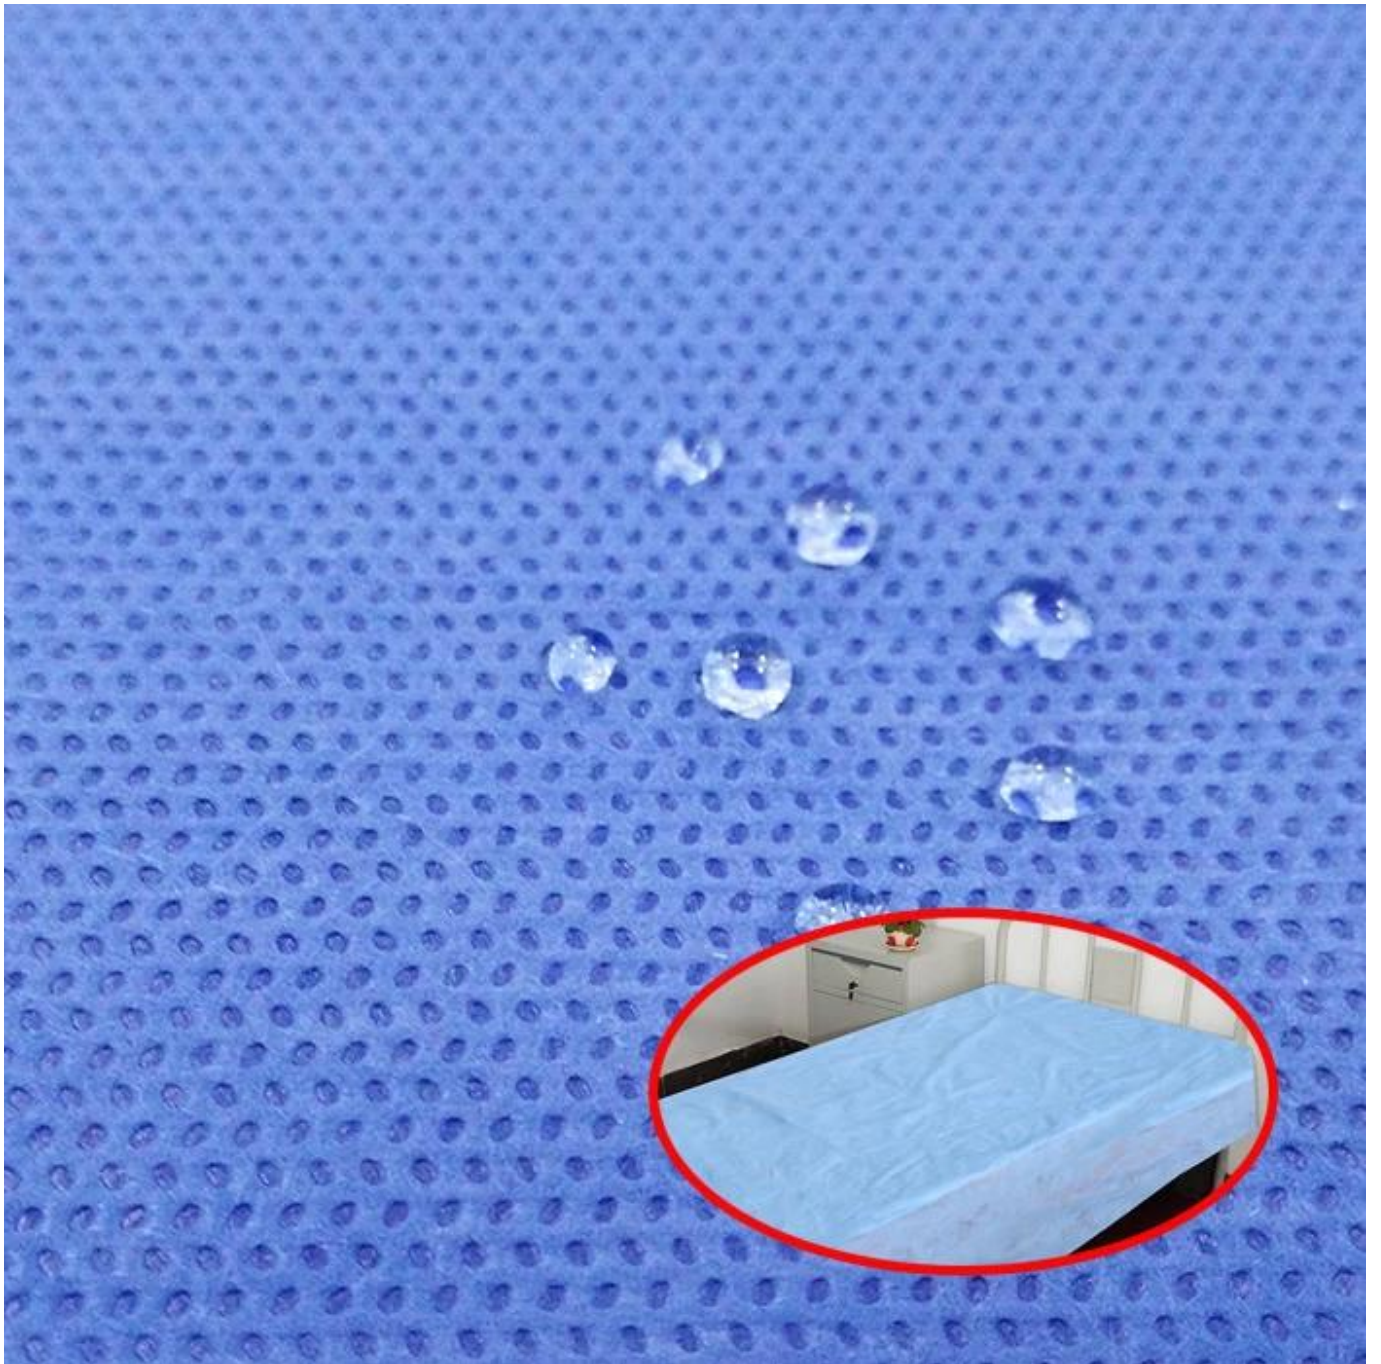

**بند:** مستشفى ورقة السرير النسيج

**مواد خام:** البولي بروبيلين

**تكنولوجيا غير منسوجة:** سبونبوند

**درجة:** الصف

**تصميم منقط:** نقطة السمسم

**الألوان:** أزرق

يمكن أن تقطع إلى عرض صغير ، M **العرض القياسي:** 3.2

**مميزات:** 1. مصنوعة من 100 % البولي بروبيلين العذراء

2. قوة جيدة و elongation

3. صديقة للبيئة وقابلة لإعادة التدوير ، nontextile ، شعور لينة

4. مضاد للبكتريا ، ماء

**تطبيقات:** مستشفى ومجموعة طبية ، ومنتج صحي ، صالون ، جمال ، فندق وخارجي ، إلخ

تطبيقات المستشفى ورقة السرير النسيج

□□□□ □□□□ □□□□ □□□□

**Disposable Underwear**

**Nonwoven Shoes Cover**

**Protective Clothing**

**Nonwoven Pillow bag**

**Nonwoven Bed Sheet**

**Face Mask**

**Medical Wrapping**

**Disposable Bouffant Cap**

**Nonwoven Sleeve**

تغليف المنتج والشحن من مستشفى ورقة السرير النسيج

Production Line

Product Packaging

Loading