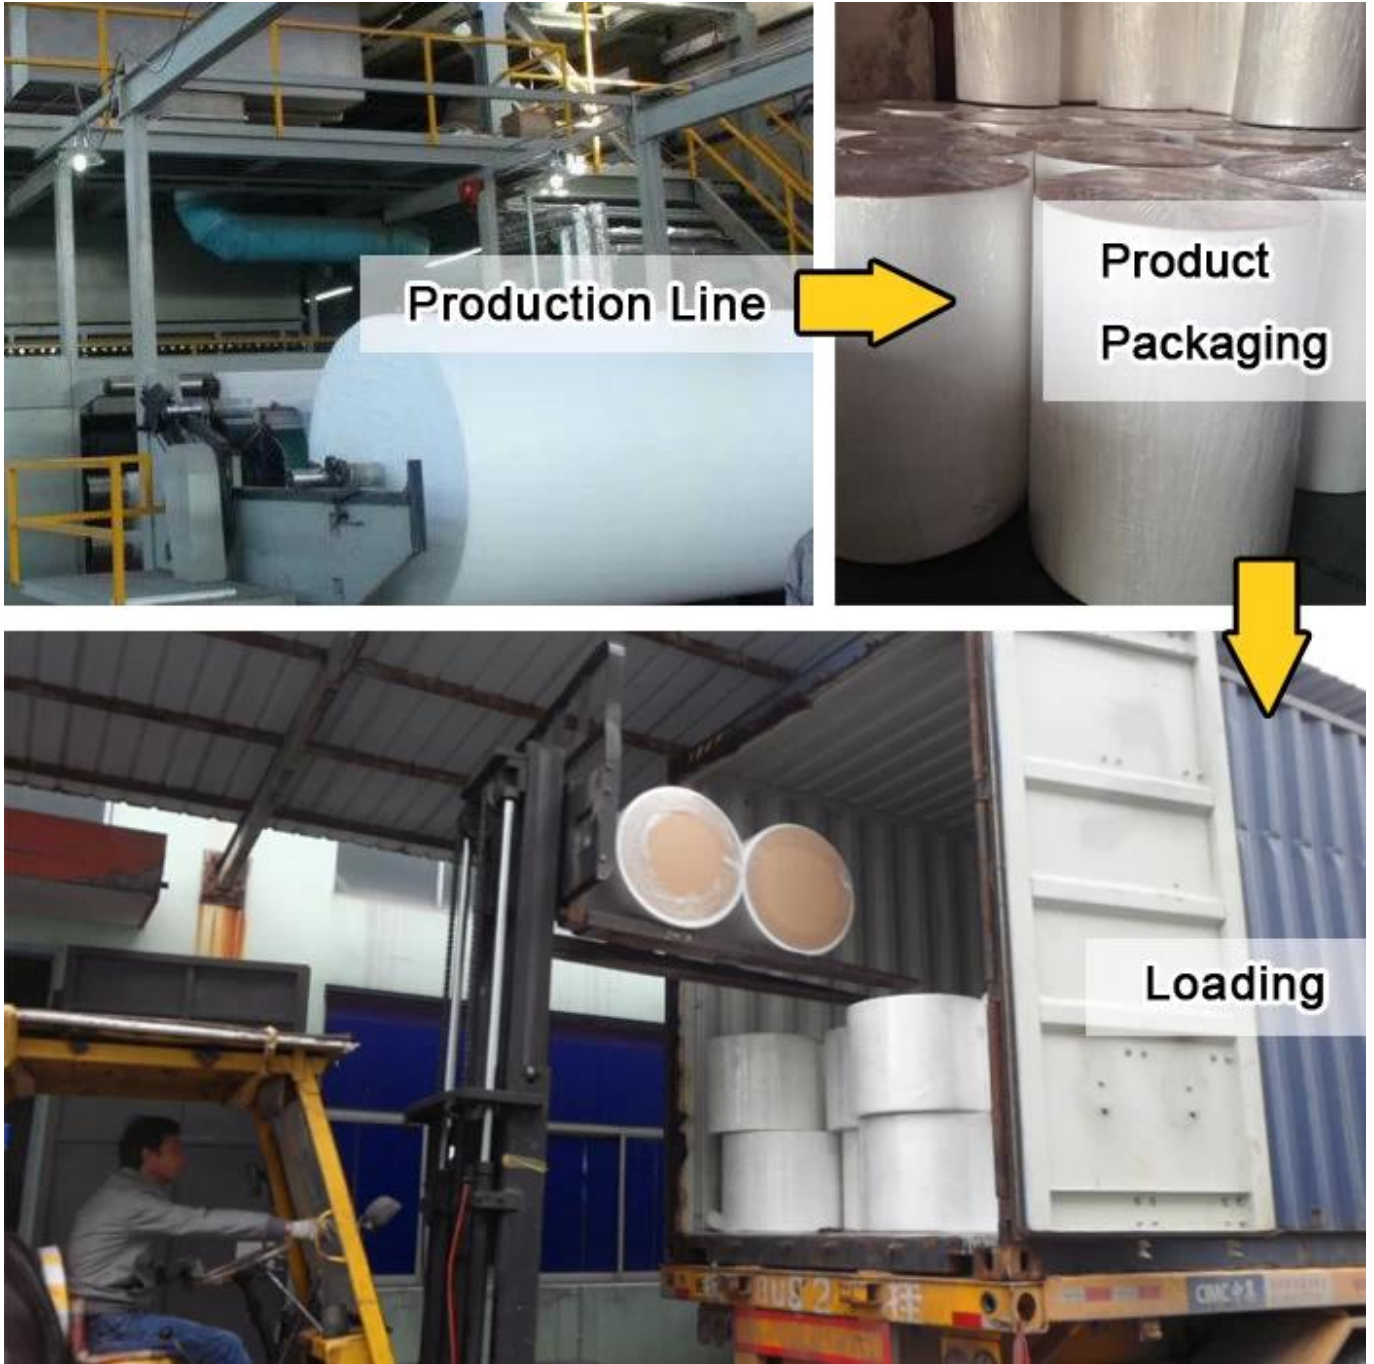

التعبئة والتغليف المنتج والشحن من تغليف الهدايا غير المنسوجة المصنعة ورقة التعبئة

الغزل والنسيج Guide غير منسوجة المحدودة مع شركة مبيعات وتسويق خاصة بها - **فوشان Junqian قوانغتشو المحدودة**، كانت رائدة في تعزيز حماية البيئة والاستدامة.

لدينا مصنع يقع في قوانغتشو، وتغطي مساحة 58500 متر مربع، ونحن لا المتخصصة فقط ، في إنتاج المواد الملفوفة غير المنسوجة النسيج و غير المنسوجة النسيج معالجة المنتجات ، ولكن أيضا تقديم الخدمات الاستشارية غير المنسوجة ذات الصلة والوكالة.

، نقوم بتجهيز العديد من خطوط الإنتاج غير المنسوجة المتقدمة مع نطاق عرض 1.8 متر ، 1.9 متر ، 2.1 متر ، 3.2 متر و 6 أمتار ، بإخراج بألوان مختلفة ومجموعة واسعة من مواصفات 2.5.