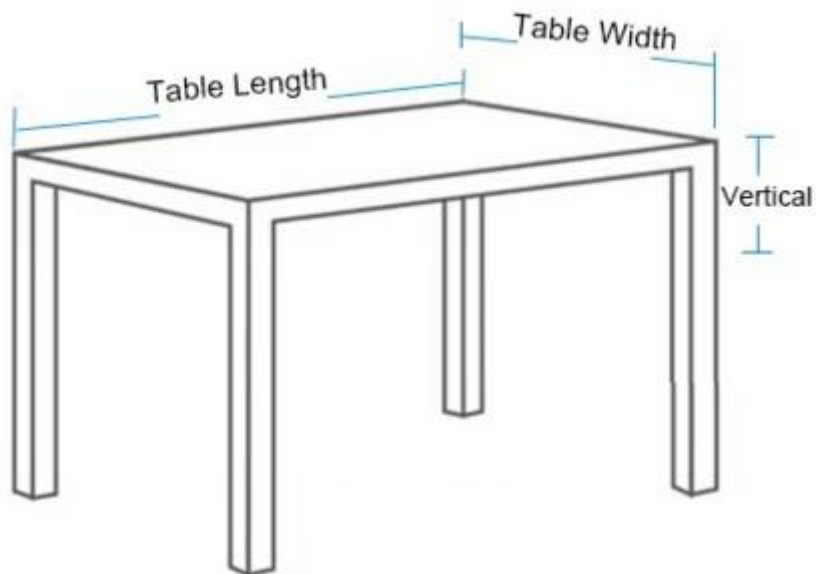

[www.nonwovenproductsulipper.com](http://www.nonwovenproductsulipper.com)

تأكد من القياس بدقة قبل الشراء:	الأبعاد الرأسية الموصى بها:	حجم مفرش المائدة الانتهاء:
1. طول الجدول	لاستخدام طاولة الطعام: 20-30 سم	طول = طول الجدول + عمودي × 2
2. عرض الجدول	لاستخدام طاولة القهوة: 15-20 cm	العرض = عرض الجدول + عمودي × 2
3. Vertical		

التعبئة والتغليف المنتج والشحن من الصين بالجملة حفلة عيد ميلاد لوازم يمكن التخلص منها غير المنسوجة الجدول القماش الملون

30pieces/bag,  
or custom-order

strong carton

transporting the goods  
to the port

loaded in container