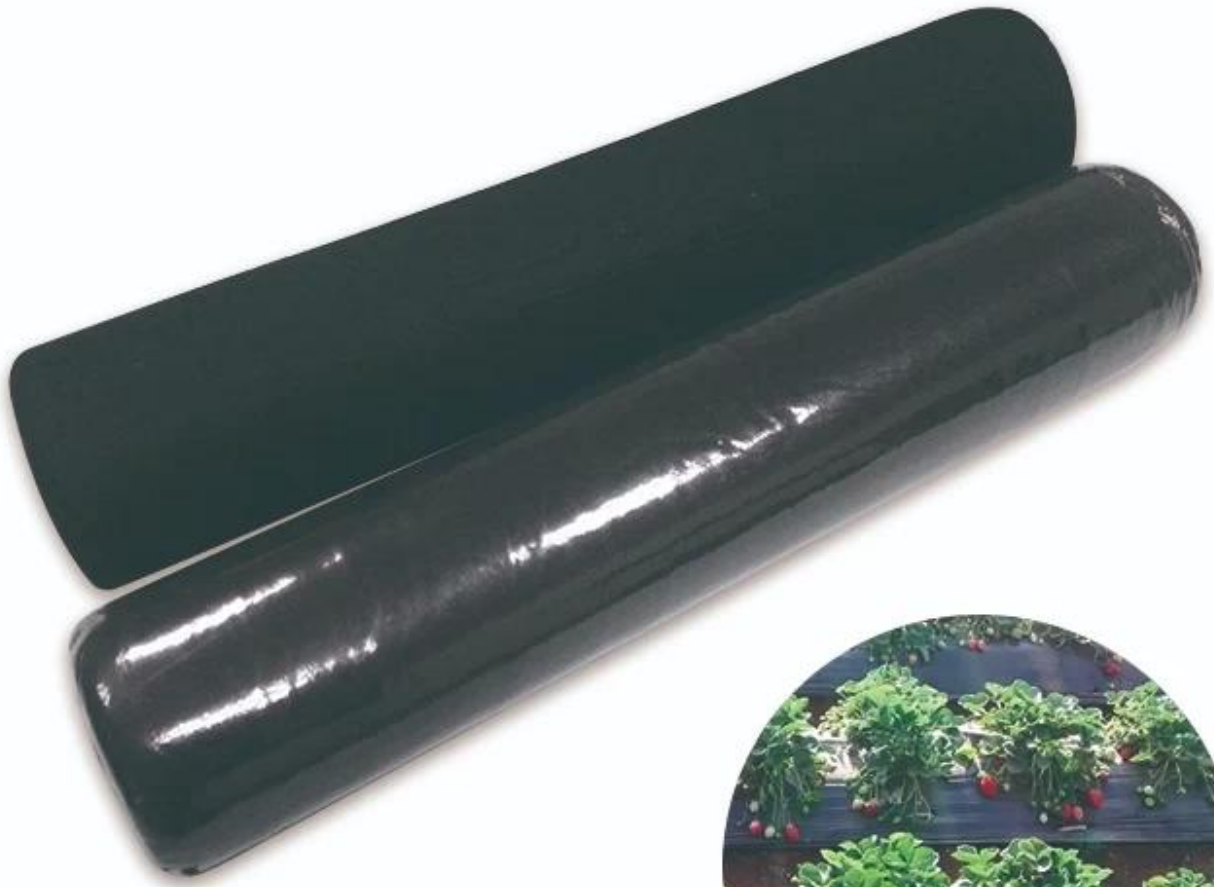

وصف المنتج 100% مكافحة العشب الحيوانات الأليفة الحشائش القماش مصنع الغلاف الأرضي النسيج المشهد

العنصر	مكافحة العشب الحيوانات الأليفة الحشائش تحكم القماش مصنع غطاء الأرض نسيج النسيج 100%
مواد خام	البوليستر
تقنية محبوكة	Spunbonded.
درجة	الصف
تصميم منقط	النقاط الصغيرة مربع
الألوان	أسود أو مصنوع من أجل
العرض القياسي	2.1 متر، 2.5 متر، يمكن قطع 3.2 متر عرضا صغيرا 1.8
مزايا	1. التحكم في الحشائش 2. مقاومة الأشعة فوق البنفسجية 3. Moisture، والأسمدة، والنباتات الجوية للسماح للتربة السليمة؛ 4. المياه الجيدة نفاذية الهواء؛ 5. المتانة والقوة؛ 6. المتاحة، المقاومة للدموع، لن تعفن أو العفن؛ 7. النصف، سهل التركيب، يتبع ملامح الأرض الطبيعية؛ 8. Deal للاستخدام في الأسرة ذات المناظر الطبيعية، تحت الطوابق والمشهي؛
التطبيقات	حديقة، الفناء، الخضروات الدفيئة، حديقة الفواكه، إلخ

عرض المنتج من 100% مكافحة العشب الحيوانات الأليفة الحشائش القماش مصنع غطاء الأرض النسيج المشهد

[حديقة النسيج المناظر الطبيعية المزود](#)

التعبئة والتغليف المنتج والشحن من 100٪ مكافحة العشب الحيوانات الأليفة الحشائش تحكم القماش مصنع غطاء الأرض النسيج المشهد